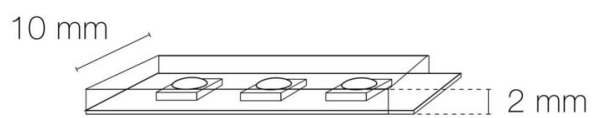

SCHÉMAS TECHNIQUES