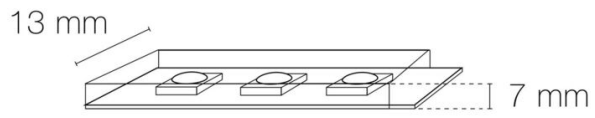

SCHÉMAS TECHNIQUES