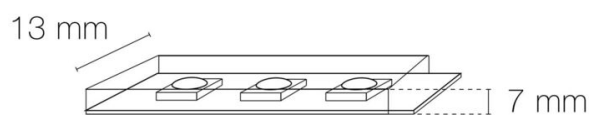

SCHÉMAS TECHNIQUES