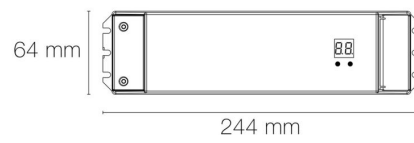

SCHÉMAS TECHNIQUES