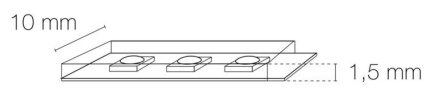

SCHÉMAS TECHNIQUES