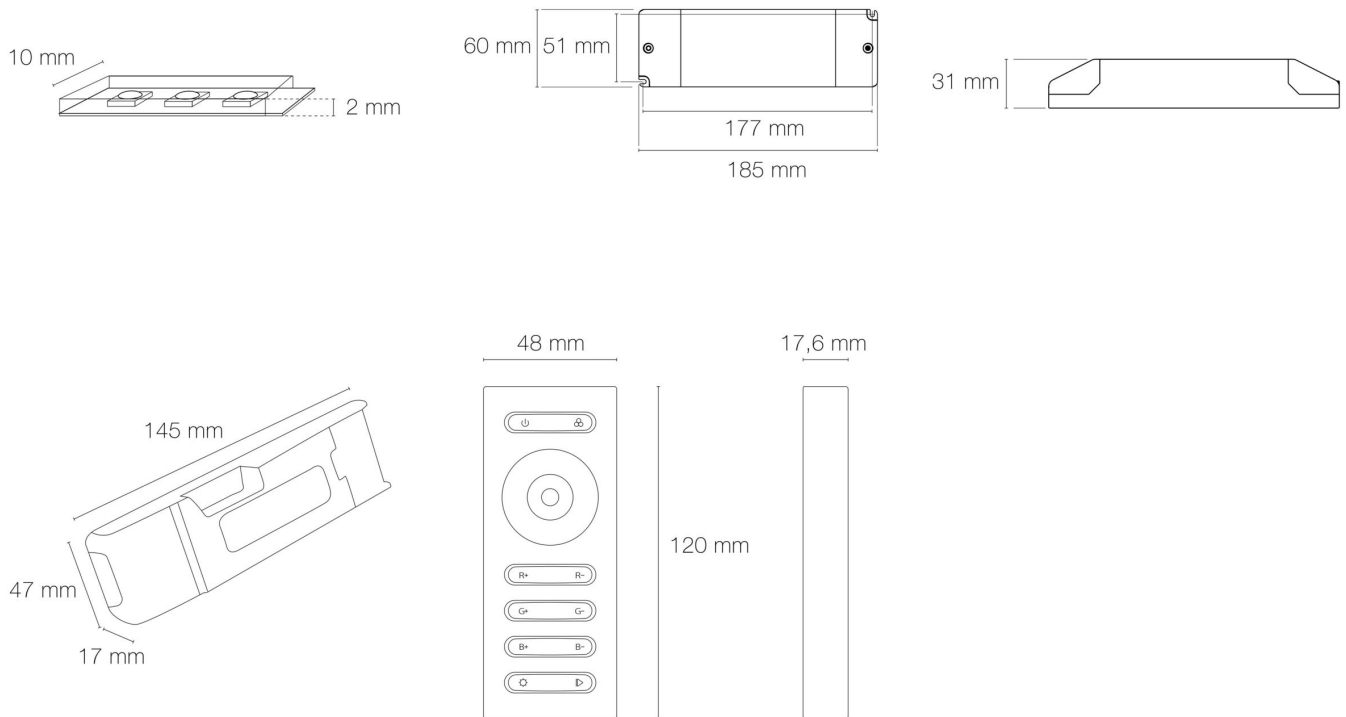

SCHÉMAS TECHNIQUES