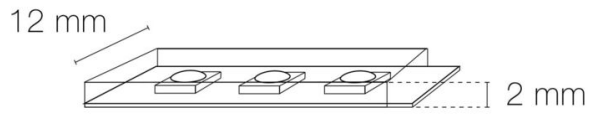

SCHÉMAS TECHNIQUES