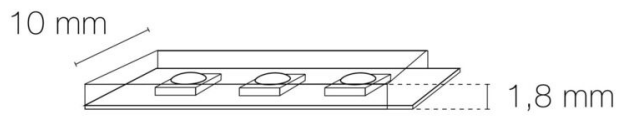

SCHÉMAS TECHNIQUES