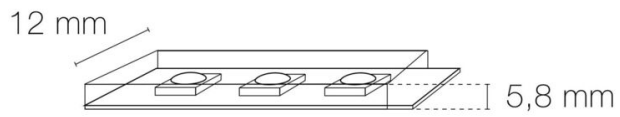

Hauteur du produit : 0.54 cm

Longueur du produit : 3000.00 cm

Longueur maximum : 3000.00 cm

Poids du produit : 2500.00 gr

INSTALLATION

Indice de protection : IP67

Auto adhésif/autocollant : non

Compatible volume sdb : non

AUTRES INFORMATIONS

Classification marketing : PREMIUM

Durée de garantie : 60

Délai de livraison : 2 Jours

SCHÉMAS TECHNIQUES

IMAGES

ACCESSOIRES

- [Clips de fixation inox \(x10\) FLEX IP68/IP67 11mm](#) (Référence : 4127)
- [Profil MICRO-ALU 1m aluminium anodisé](#) (Référence : 89130)