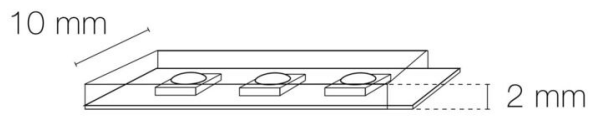

Nombre de LED : 60 LED/m

Pas de découpe : 100.00 mm

Répartition lumineuse : symétrique

Angle de faisceau/optique : 120°

Durée de vie en heures : 50000

Durée de vie nominale : durée de vie nominale L80 / B10 à 25 °C

Type de fixation : double face dans profil

Précaution(s) d'installation : Installation sur profil aluminium impérative.

AUTRES INFORMATIONS

Classification marketing : PREMIUM

Durée de garantie : 60

Délai de livraison : 2 Jours

SCHÉMAS TECHNIQUES

IMAGES