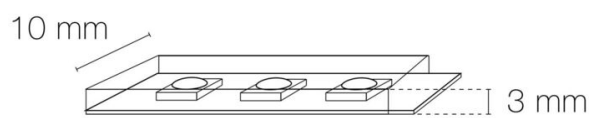

SCHÉMAS TECHNIQUES