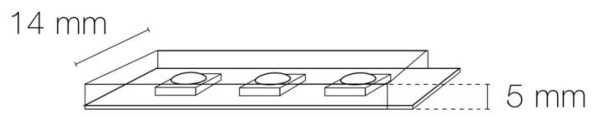

Température de fonctionnement min. : -20°C

DIMENSIONS ET POIDS

Largeur du produit : 14.00 mm

Hauteur du produit : 0.50 cm

Longueur maximum : 500.00 cm

INSTALLATION

Indice de protection : IP68

Auto adhésif/autocollant : non

Compatible volume sdb : 1

Compatible isolant(s) : non

Type de câblage : H05RN-F 5x0,5mm²

Type de fixation : clips de fixation/profil

Précaution(s) d'installation : Installation sur profil aluminium ou via clips de fixation (non inclus). Pour assurer l'étanchéité, les bandeaux IP67/IP68 ne sont pas sécables.

AUTRES INFORMATIONS

Classification marketing : PREMIUM

Durée de garantie : 60

Délai de livraison : 2 Jours

SCHÉMAS TECHNIQUES

IMAGES

ACCESSOIRES

- [Clips de fixation inox \(x10\) FLEX IP68/IP67 13mm \(Référence : 4128\)](#)