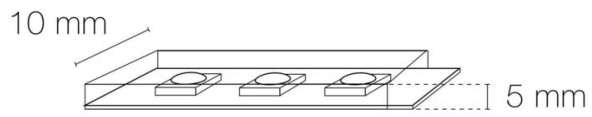

Hauteur du produit : 0.50 cm

Longueur du produit : 300.00 cm

Longueur maximum : 500.00 cm

Poids du produit : 238.00 gr

INSTALLATION

Indice de protection : IP67

Auto adhésif/autocollant : non

Compatible volume sdb : 1

Compatible isolant(s) : non

Précâblage : câblé de 1 côté 0,5m

Type de câblage : H05RN-F 2x0,5mm²

Type de fixation : clips de fixation/profil

Précaution(s) d'installation : Installation sur profil aluminium ou via clips de fixation (non inclus). Pour assurer l'étanchéité, les bandeaux IP67/IP68 ne sont pas sécables.

AUTRES INFORMATIONS

Classification marketing : PREMIUM

Durée de garantie : 60

Délai de livraison : 1 Jour

SCHÉMAS TECHNIQUES

IMAGES

ACCESSOIRES

- [Clips de fixation inox \(x10\) FLEX IP68/IP67 11mm](#) (Référence : 4127)