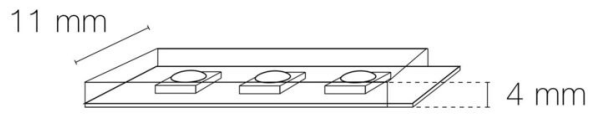

Hauteur du produit : 0.40 cm

Longueur du produit : 300.00 cm

Longueur maximum : 500.00 cm

Poids du produit : 238.00 gr

INSTALLATION

Indice de protection : IP67

Auto adhésif/autocollant : non

Compatible volume sdb : 1

Compatible isolant(s) : non

Précâblage : câblé de 1 côté 0,5m

Type de câblage : H05RN-F 2x0,5mm²

Type de fixation : clips de fixation/profil

Précaution(s) d'installation : Installation sur profil aluminium ou via clips de fixation (non inclus). Pour assurer l'étanchéité, les bandeaux IP67/IP68 ne sont pas sécables.

AUTRES INFORMATIONS

Classification marketing : PREMIUM

Durée de garantie : 60

Délai de livraison : 1 Jour

SCHÉMAS TECHNIQUES

IMAGES

ACCESSOIRES

- [Clips de fixation inox \(x10\) FLEX IP68/IP67 11mm](#) (Référence : 4127)