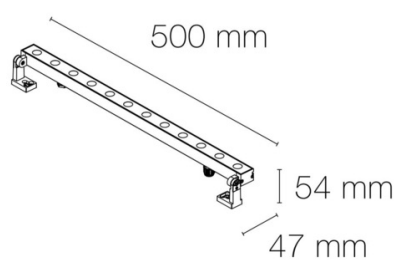

SCHÉMAS TECHNIQUES