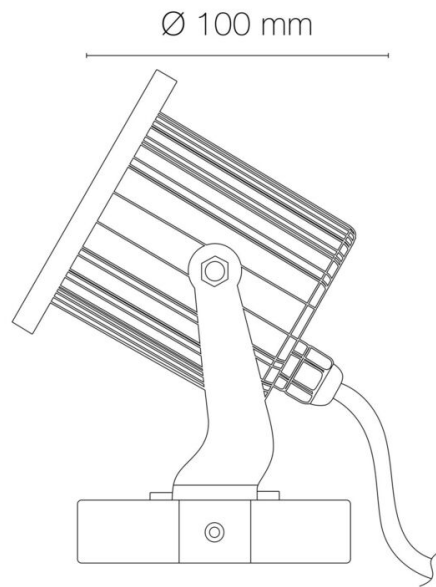

Finition de la surface : mat

Matériau : corps en aluminium/collerette en inox 316L

Matériau de la verrine : verre trempé

Traitement de la surface : corps traité anticorrosion

Produit à détection : non

Précâblage : câblé de 1m

Douille : GU10

Indice de protection contre les chocs : IK04

Température de fonctionnement max. : +40°C

Température de fonctionnement min. : -20°C

Informations complémentaires : Livré sans lampe.

DIMENSIONS ET POIDS

Largeur du produit : 100.00 mm

Hauteur du produit : 15.00 cm

Longueur du produit : 8.70 cm

Poids du produit : 900.00 gr

INSTALLATION

Indice de protection : IP65

Submersible : non

SCHÉMAS TECHNIQUES