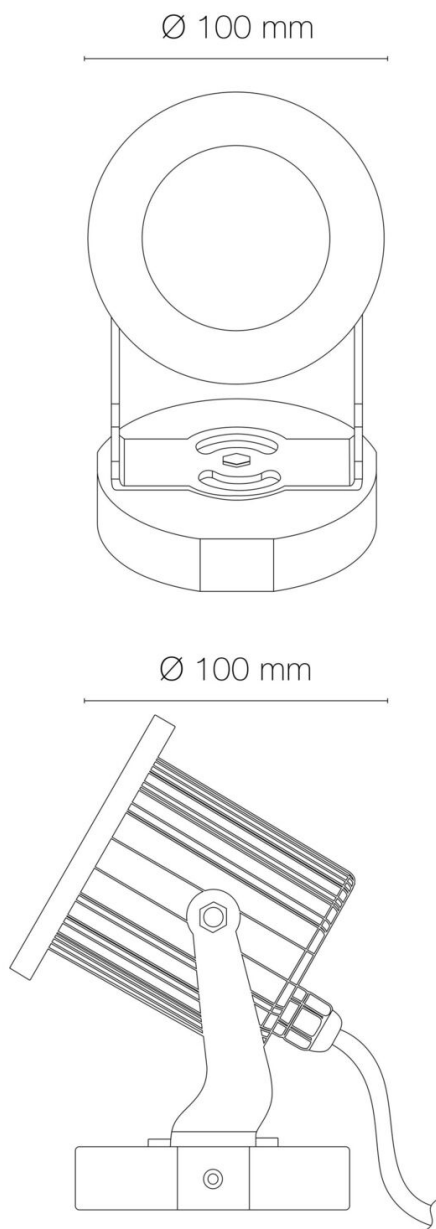

Finition de la surface : mat

Matériau : corps en aluminium/colletette en inox 316L

Matériau de la verrine : verre trempé

Traitement de la surface : corps traité anticorrosion

Produit à détection : non

Précâblage : câblé de 1m

Alimentation : 230VAC

Classe de protection : I

Fréquence entrée HZ : 50-60Hz

Puissance maximum de la source (non incluse) : 6W

Type optique/diffuseur/verre : verre transparent

Réglabilité : rotatif et orientable

Douille : GU10

Indice de protection contre les chocs : IK04

Température de fonctionnement max. : +40°C

Température de fonctionnement min. : -20°C

Informations complémentaires : Livré sans lampe.

DIMENSIONS ET POIDS

Largeur du produit : 100.00 mm

Hauteur du produit : 15.00 cm

Longueur du produit : 8.70 cm

Poids du produit : 900.00 gr

INSTALLATION

Indice de protection : IP65

Submersible : non

SCHÉMAS TECHNIQUES