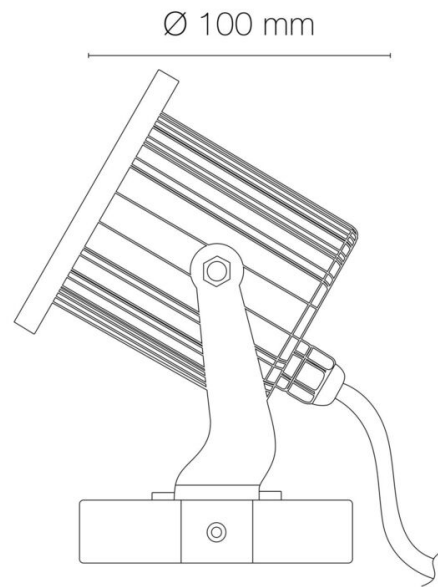

Finition de la surface : mat

Matériau : corps en aluminium/collerette en inox 316L

Matériau de la verrine : verre trempé

Traitement de la surface : corps traité anticorrosion

Produit à détection : non

Précâblage : câblé de 1m

Douille : GU10

Indice de protection contre les chocs : IK04

Température de fonctionnement max. : +40°C

Température de fonctionnement min. : -20°C

Informations complémentaires : Livré sans lampe.

DIMENSIONS ET POIDS

Largeur du produit : 100.00 mm

Hauteur du produit : 15.00 cm

Longueur du produit : 8.70 cm

Poids du produit : 900.00 gr

INSTALLATION

Indice de protection : IP65

Submersible : non

SCHÉMAS TECHNIQUES