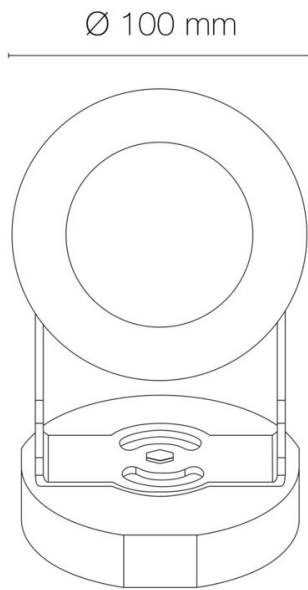

Douille : GU10

Indice de protection contre les chocs : IK04

Température de fonctionnement max. : +40°C

Température de fonctionnement min. : -20°C

Informations complémentaires : Livré sans lampe.

DIMENSIONS ET POIDS

Largeur du produit : 100.00 mm

Hauteur du produit : 15.00 cm

Longueur du produit : 8.70 cm

Poids du produit : 900.00 gr

INSTALLATION

Indice de protection : IP65

Submersible : non

SCHÉMAS TECHNIQUES