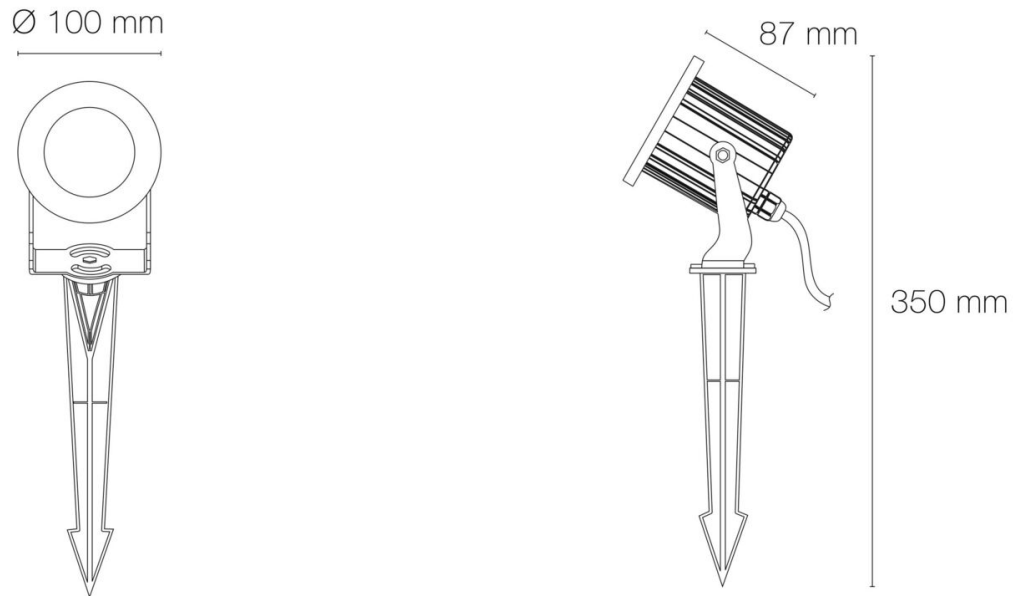

Douille : GU10

Indice de protection contre les chocs : IK04

Température de fonctionnement max. : +40°C

Température de fonctionnement min. : -20°C

Informations complémentaires : Livré sans lampe.

DIMENSIONS ET POIDS

Largeur du produit : 100.00 mm

Hauteur du produit : 35.00 cm

Longueur du produit : 8.70 cm

Poids du produit : 800.00 gr

INSTALLATION

Indice de protection : IP65

Submersible : non

SCHÉMAS TECHNIQUES