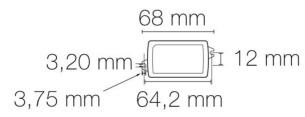

SCHÉMAS TECHNIQUES