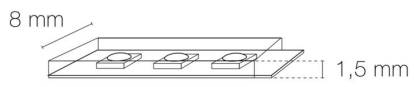

SCHÉMAS TECHNIQUES