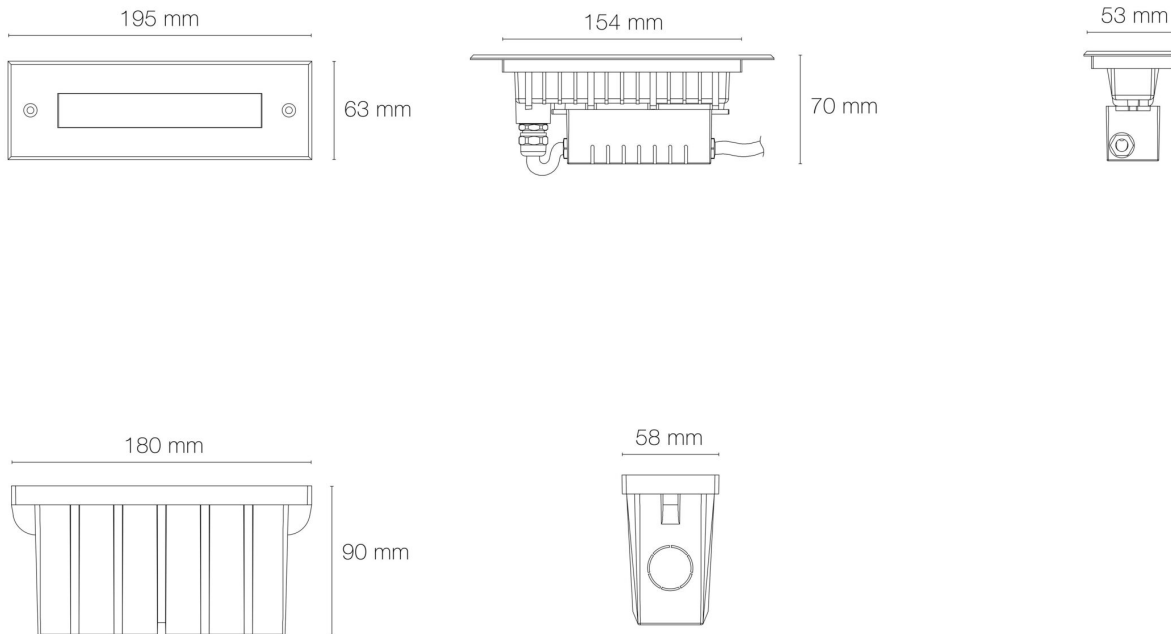

### DIMENSIONS ET POIDS

Largeur du produit : 63.00 mm

Hauteur du produit : 8.00 cm

Longueur du produit : 19.50 cm

Largeur d'encastrement : 58.00 mm

Longueur d'encastrement : 184.00 mm

Poids du produit : 910.00 gr

Type de câblage : H05RN-F 3x1mm<sup>2</sup>

Mode de pose/installation : encastré

## SCHÉMAS TECHNIQUES