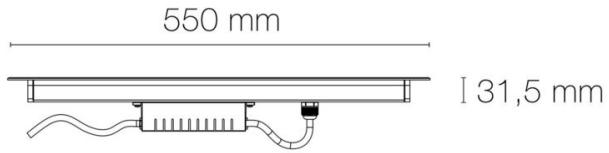

SCHÉMAS TECHNIQUES