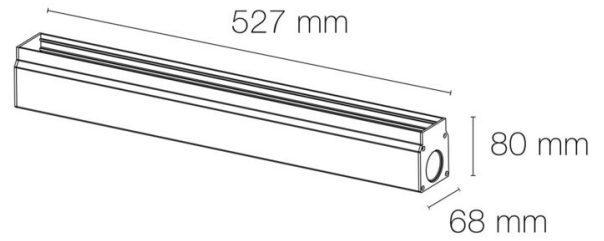

SCHÉMAS TECHNIQUES