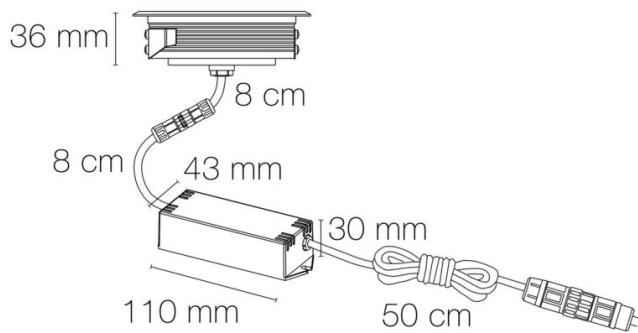

SCHÉMAS TECHNIQUES

IMAGES