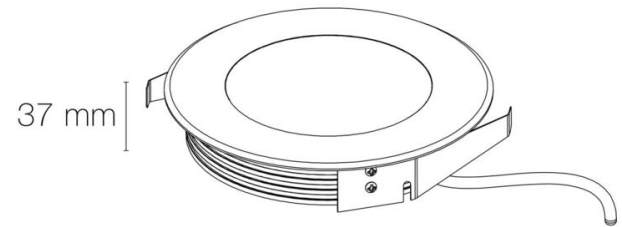

SCHÉMAS TECHNIQUES