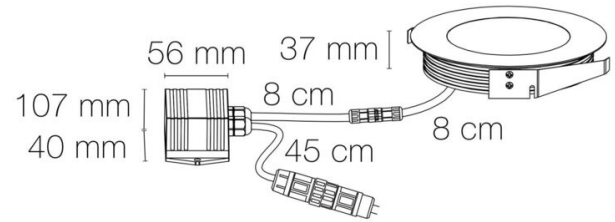

SCHÉMAS TECHNIQUES